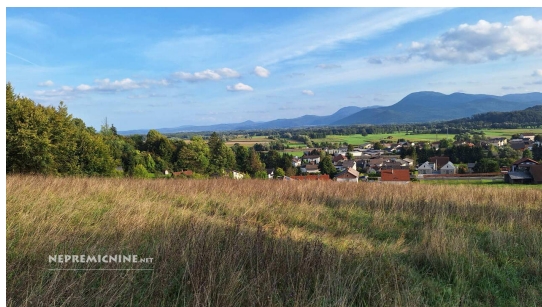

Transakcija:	Prodaja
Tip:	Posest - Za investicijo
Velikost:	3.109,00m²
Lokacija:	BREZOVICA PRI LJUBLJANI, LJ-okolica
Država:	Slovenija
Energetski razred:	Ni podatka

3.109 m², za investicijo, stavbno zemljišče, prodamo. Cena: 255.000,00 EUR

Na enem najlepših predelov na Brezovici pri Ljubljani, se prodajajo tri zemljišča, v skupni izmeri 3.109 m². Trenutno je zazidljivo le najmanjše, v izmeri 53m². Ostala so kmetijska. Na občini je bila oddana pobuda za spremembo. Dostop do zemljišč je z javne ceste in je asfaltiran. Zemljišča so z rahlim naklonom, nudijo potreben mir in čudovite razglede na okolico in Ljubljansko barje. So sončne skozi ves dan, na zgornji strani mejijo na gozd, kar je še dodatna prednost. Zemljišča omogočajo občutek razgibanosti, dinamike in nudijo vrsto možnosti preživljanja prostega časa. So odlično izhodišče za ljubitelje narave in rekreacije.

Lokacija združuje prednosti bivanja v naravi in hitrega dostopa do urbanega središča Ljubljane. Do avtoceste je le nekaj minut. Vsa potrebna infrastruktura je v bližini.

Primerna so za investicijo.

Zemljiško knjižno urejeno.